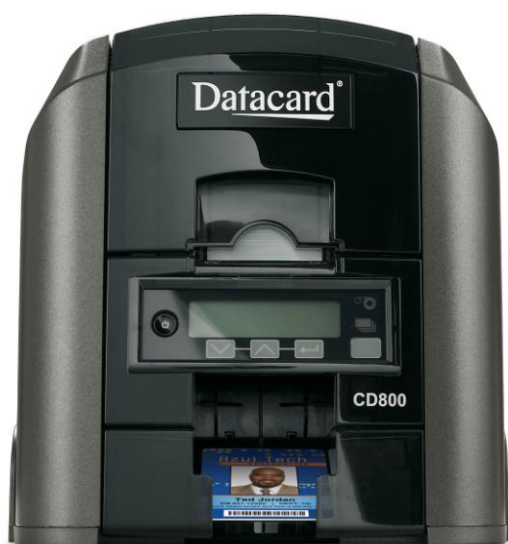

TAKE 2 TWO

DATACARD® CD800™

**KUP DRUKARKE DATACARD®
CD800™ I WYBIERZ DWIE
SPOŚRÓD PONIŻSZYCH OPCJI
ZA DARMO:**

Encoder Mag Stripe

Encoder Smart Card

Folia YMCKT (500 wydruków)

IDCentre™ Bronze

Identification Software

Wydruk Duplex

Odbiornik kart (100szt.)

Podajnik kart (200szt.)

Drukarka CD 800 została stworzona z myślą o zaspokojeniu zwiększonych potrzeb produkcyjnych charakterystycznych dla placówek rządowych, korporacyjnych oraz edukacyjnych. Niezrównana prędkość i jakość wydruku oraz elastyczność i niezawodność działania sprawia, że Datacard CD 800 to najlepsze, dostępne na rynku urządzenie nabiurkowe klasy *enterprise*.